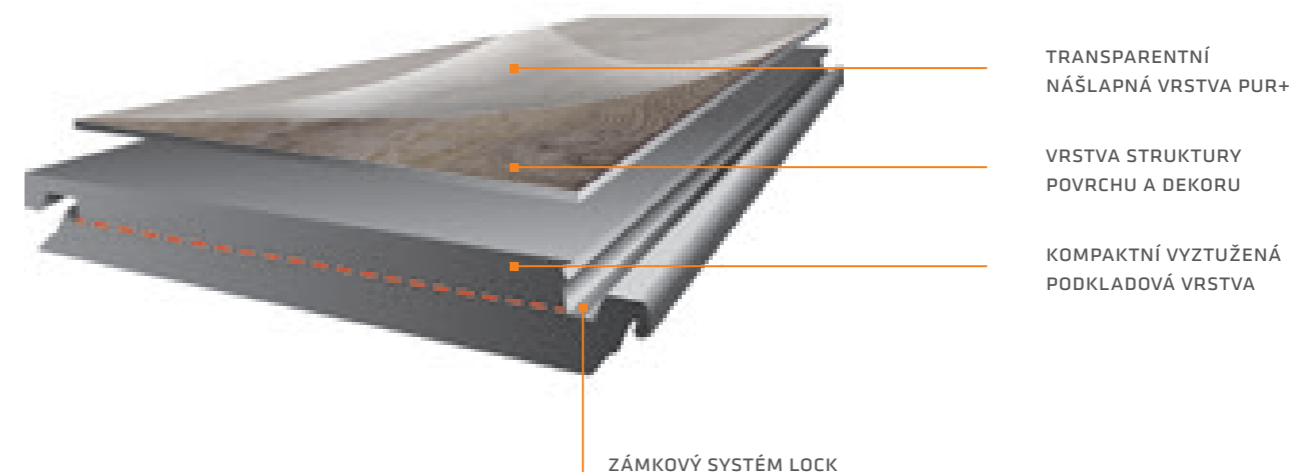

Podlahy **HOME CLICK** dle jednotlivých vrstev